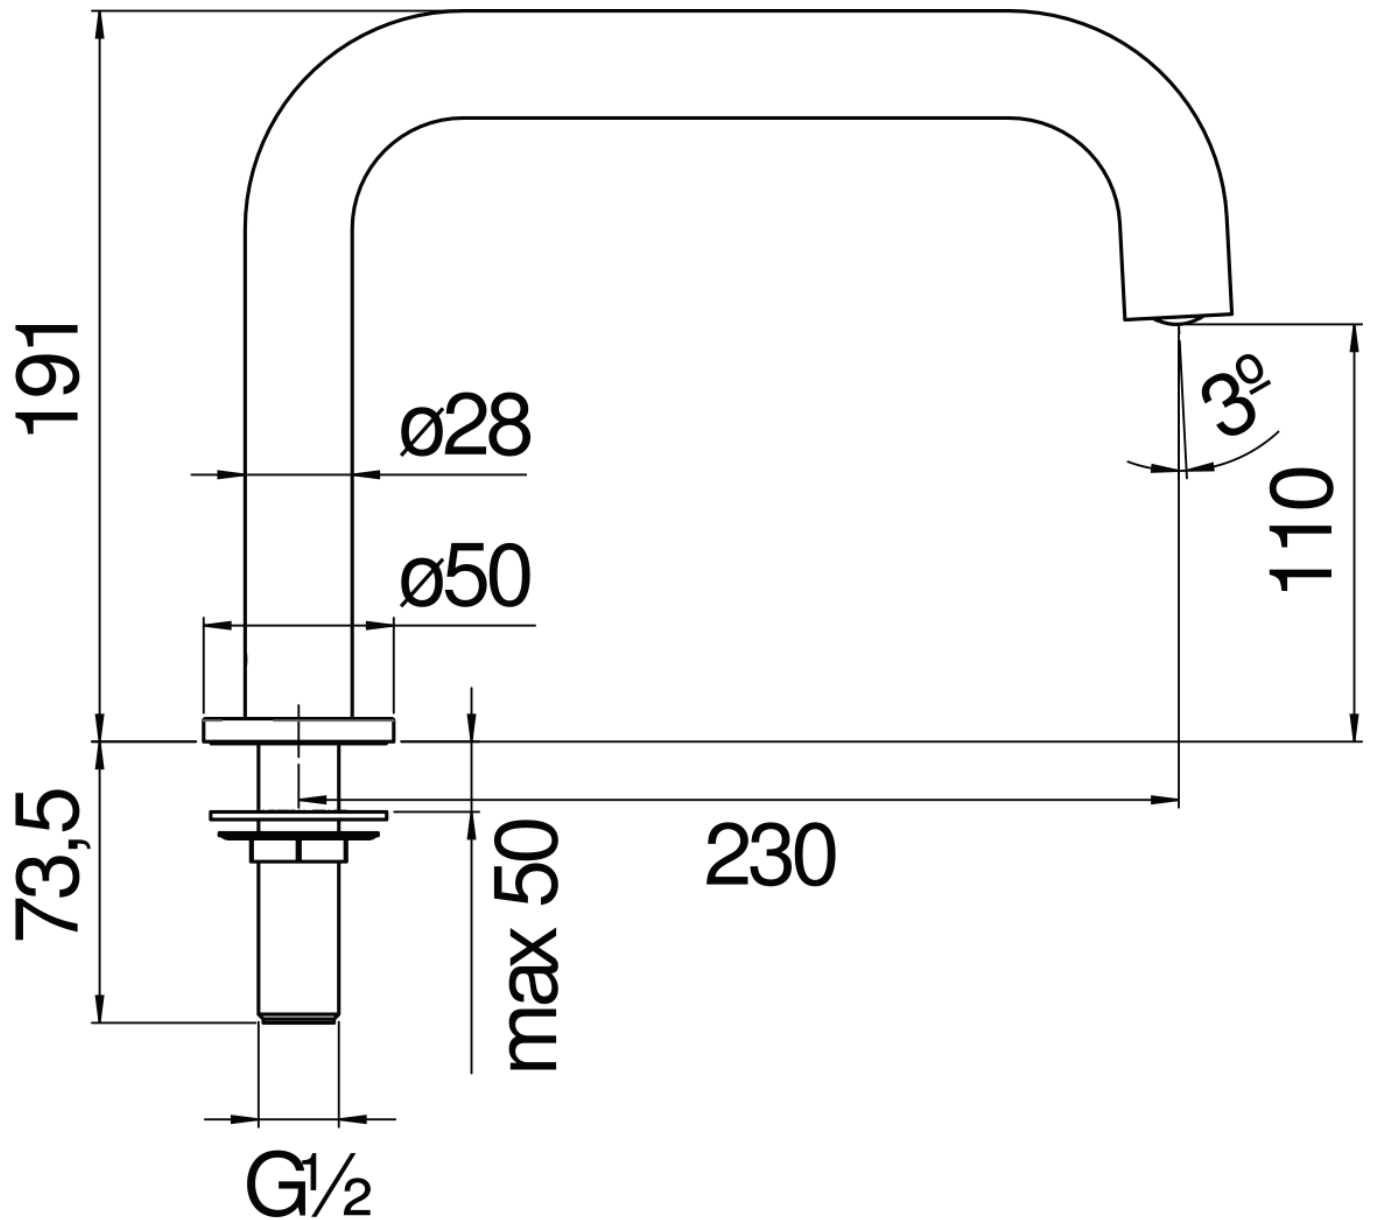

SPECIFICHE

Bocca bordo vasca

Diamond smoke PVD

Aeratore anticalcare M 24 x 1

Imballo: 40,7 x 17,5 x 7,1 cm / 0,00506 m³

DIAGRAMMA DI PORTATA: ACQUA CALDA/FREDDA